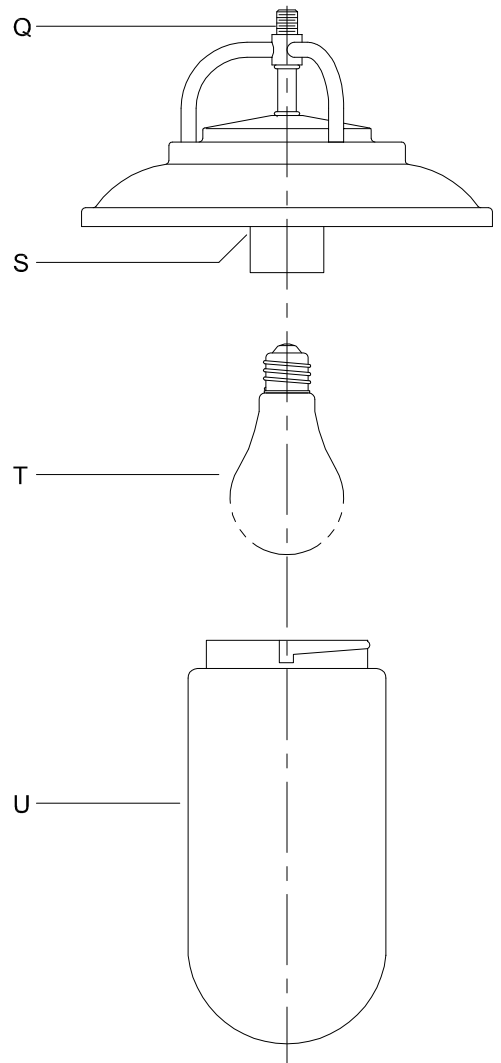

CANOPY MOUNTING & WIRE CONNECTION ASSEMBLY STEPS:

1. D,E → A
2. R → D
3. B,A → C
4. F → P,N,M
5. N → Q
6. M → N
7. L → M,K
8. F → L,K,H
9. F → G
10. H,J → D

Attach (N), (P) to achieve overall desired length.
 Una (N), (P) para lograr la longitud deseada.
 Joignez (N), (P) pour obtenir la longueur voulue.

FIXTURE ASSEMBLY STEPS:

1. T → S
2. U → S

B, C, G & T
 (NOT FURNISHED)
 (NO INCLUIDA)
 (NON FOURNIE)

Instructions d'Assemblage et Installation

MISE EN GARDE: Lire les instructions avec soin et couper le courant au disjoncteur central avant de commencer l'installation.