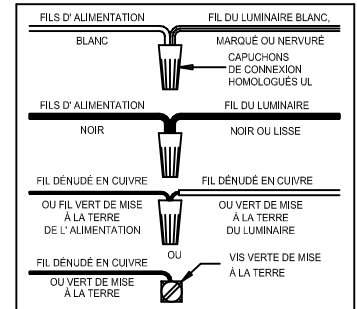

Instructions d'Assemblage et Installation

MISE EN GARDE: Lire les instructions avec soin et couper le courant au disjoncteur central avant de commencer l'installation.

*****

AVERTISSEMENT - S'il y a d'autres mécanismes régulateurs qui s'emploient avec ce dispositif, suivre soigneusement les instructions pour satisfaire aux exigences NEC. Si vous avez des questions, consulter un électricien qualifié.

AVERTISSEMENT - Ce produit contient des composants chimiques qui selon L'état de Californie provoquent un cancer, des infirmités de naissance et (ou) du mal au système reproductif. Il faut laver les mains soigneusement après avoir installé, manipulé, nettoyé, ou autrement touché ce produit.

MISE EN GARDE - Le verre est toujours fragile; maniez le(s) composant(s) et/ou l' (les) ampoule(s) avec prudence.

*****